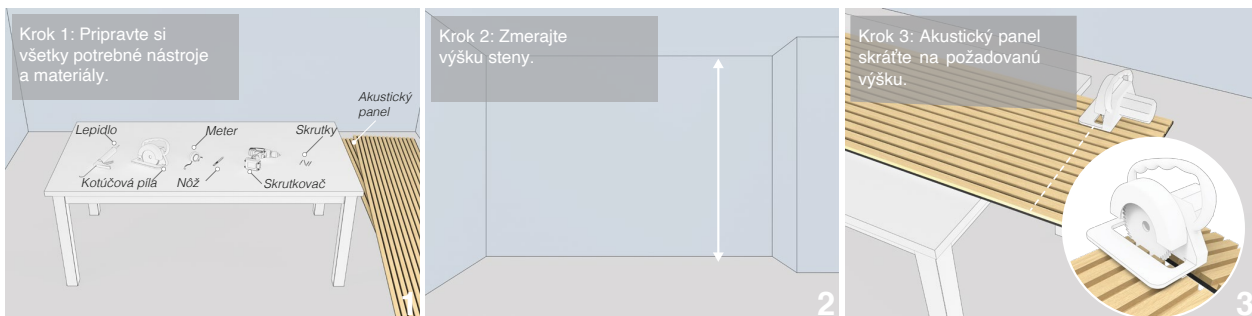

# Inštalačný manuál

Inštalácia skrutkami.

**a.** Priskrutkujte akustické panely priamo k stene.

Absorpčná trieda: D

Inštalácia celoplošným lepením.

**b.** Pripevnite akustické panely na stenu lepidlom.

Absorpčná trieda: D

Inštalácia na rošt.

**c.** Medzi lišty roštu vložte pre lepšiu zvukovú a tepelnú izoláciu minerálnu vlnu alebo polystyrén.

Absorpčná trieda: A