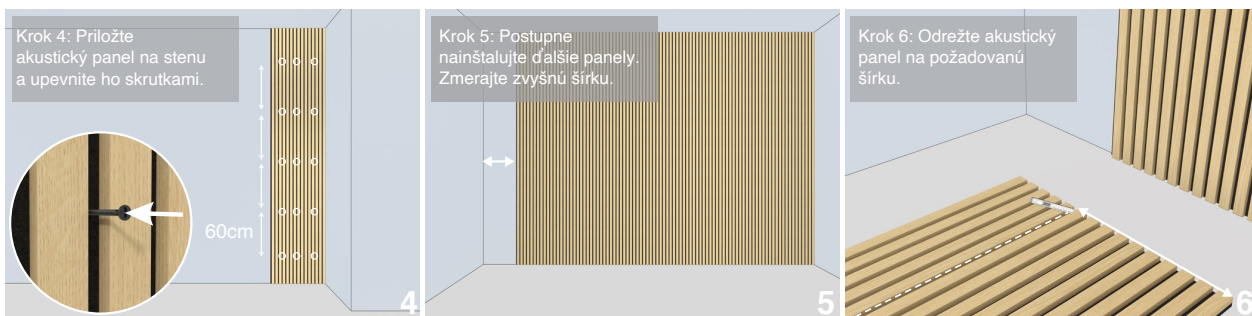

# Inštalačný manuál

Inštalácia skrutkami.

**a.** Priskrutkujte akustické panely priamo k stene.

Absorpčná trieda: D

Inštalácia celoplošným lepením.

**b.** Pripevnite akustické panely na stenu lepidlom.

Absorpčná trieda: D

Inštalácia na rošt.

**c.** Medzi lišty roštu vložte pre lepšiu zvukovú a tepelnú izoláciu minerálnu vlnu alebo polystyrén.

Absorpčná trieda: A