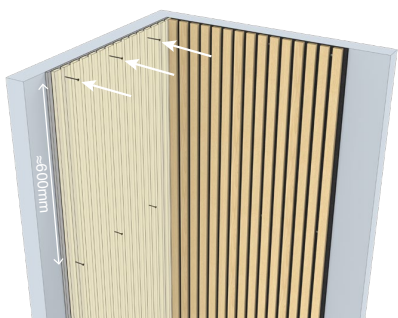

# Inštalačný manuál

Inštalácia skrutkami.

**a.** Priskrutkujte akustické panely priamo k stene.

Absorpčná trieda: D

Inštalácia celoplošným lepením.

**b.** Pripevnite akustické panely na stenu lepidlom.

Absorpčná trieda: D

Inštalácia na rošt.

**c.** Medzi lišty roštu vložte pre lepšiu zvukovú a tepelnú izoláciu minerálnu vlnu alebo polystyrén.

Absorpčná trieda: A