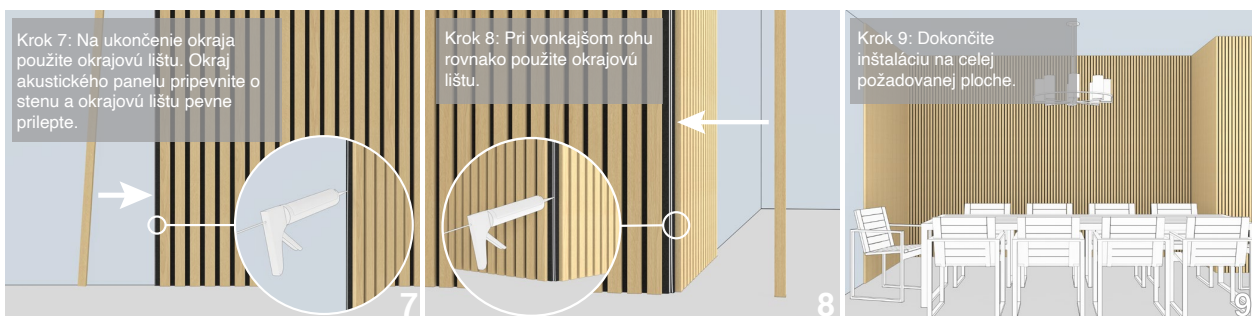

# Inštalačný manuál

Inštalácia skrutkami.

**a.** Priskrutkujte akustické panely priamo k stene.

Absorpčná trieda: D

Inštalácia celoplošným lepením.

**b.** Pripevnite akustické panely na stenu lepidlom.

Absorpčná trieda: D

Inštalácia na rošt.

**c.** Medzi lišty roštu vložte pre lepšiu zvukovú a tepelnú izoláciu minerálnu vlnu alebo polystyrén.

Absorpčná trieda: A