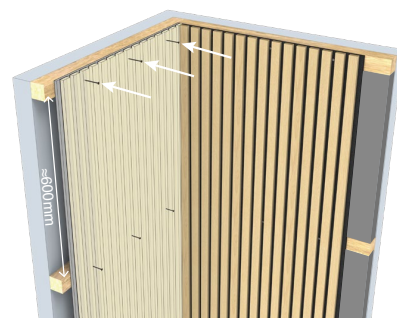

# Inštalačný manuál

Inštalácia skrutkami.

**a.** Priskrutkujte akustické panely priamo k stene.

Absorpčná trieda: D

Inštalácia celoplošným lepením.

**b.** Pripevnite akustické panely na stenu lepidlom.

Absorpčná trieda: D

Inštalácia na rošt.

**c.** Medzi lišty roštu vložte pre lepšiu zvukovú a tepelnú izoláciu minerálnu vlnu alebo polystyrén.

Absorpčná trieda: A